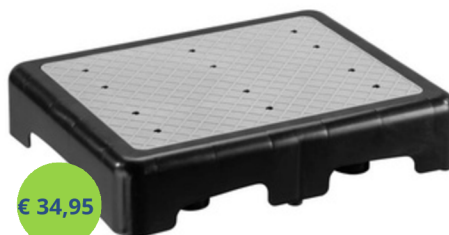

€ 62,95

PRODUCT: #10083004

BEDSTEUN MET POTEN

Hoogte: 77,5 - 98 cm
 Breedte steun: 50 cm
 Lengte: 87 - 115 cm
 Afmeting onderstel: 50 x 115 cm
 Maximale belasting: 100 kg

€ 69,95

PRODUCT: #10010014

OPSTAPJE MET HANDGREEP CHROME

Hoogte handgreep: 86 cm
 Hoogte rubberen plateau: 23 cm
 Afmeting plateau: 36 x 28,5 cm
 Maximale belasting: 158 kg

€ 34,95

PRODUCT: #10010034

INDOOR EN OUTDOOR OPSTAPJE ANTI-SLIP

Afmetingen: 35 x 45 x 9,5 cm
 Maximale belasting: 180 kg