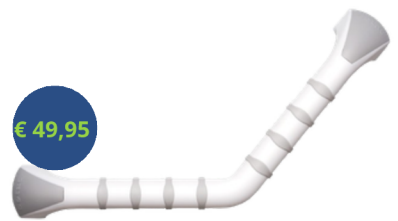

WIT #8170710

GRIJS #81707310

€ 84,95

ETAC FLAX WANDBEUGEL

60 CM

Lengte: 60 cm
 Afstand tot wand: 5,5 cm
 Materiaal: Kunststof
 Diameter plaatje: 5,5 cm
 Maximale belasting: 100 kg

WIT #81707120

GRIJS #81707320