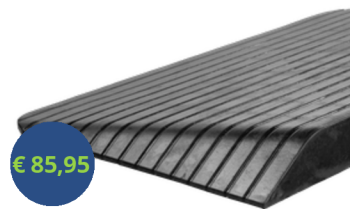

€ 85,95

PRODUCT: #10010075

RUBBEREN DREMPELHULP 7,6 CM - 76 MM

Breedte: 90 cm
Diepte: 45,5 cm
Gewicht: 13,2 kg
Maximaal draagvermogen: 700 kg
Materiaal: gerecycled rubber
Weerbestendig & antislip
Voorzien van grip-profiel
Binnen en buiten toepasbaar
Duurzaam: 100% recyclebaar en onderhoudsvriendelijk