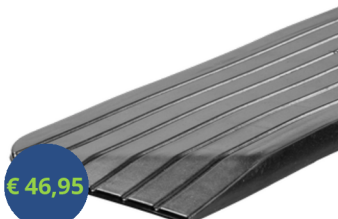

€ 46,95

PRODUCT: #10010071

RUBBEREN DREMPELHULP 2,5 CM - 25 MM

Breedte: 110 cm
Diepte: 20,5 cm
Gewicht: 4,2 kg
Maximaal draagvermogen: 300 kg
Materiaal: gerecycled rubber
Weerbestendig & antislip
Voorzien van grip-profiel
Binnen en buiten toepasbaar
Duurzaam: 100% recyclebaar en onderhoudsvriendelijk