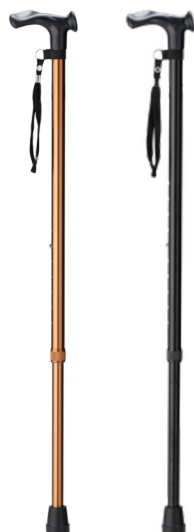

ELLEBOOGKRUKKEN MET OPEN MANCHET

Hoogte: 74 - 97 cm
Materiaal: Aluminium en polypropyleen
Buisdiameter: 1,9 cm
Gewicht: 550 gram per kruk
Maximale gebruikersgewicht: 136 kg

	PRODUCT: #10010062	€ 29,95
	PRODUCT: #10010064	€ 29,95
	PRODUCT: #10010065	€ 29,95
	PRODUCT: #10010066	€ 29,95

HERDEGEN ADVANCE ELLEBOOGKRUKKEN

Hoogte: 78 - 101 cm
Materiaal: Aluminium, polypropyleen en elastomeer
Buisdiameter: 1,9 cm
Gewicht: 520 gram per kruk
Maximale gebruikersgewicht: 140 kg

	PRODUCT: #200913	€ 39,95
	PRODUCT: #200914	€ 39,95
	PRODUCT: #200917	€ 39,95

WANDELSTOK MET DRUKKNOP BEDIENING

Hoogte: 65 - 102 cm
 Materiaal: Aluminium
 Gewicht: 390 gram
 Maximale gebruikersgewicht: 113 kg

	PRODUCT: #10010103	€ 39,95
	PRODUCT: #10010216	€ 39,95
	PRODUCT: #10010217	€ 39,95
	PRODUCT: #10010218	€ 39,95
	PRODUCT: #10010219	€ 39,95

WANDELSTOK MET ANATOMISCH HANDVAT

Hoogte: 75 - 97 cm
 Materiaal: Aluminium
 Gewicht: 315 gram
 Maximale gebruikersgewicht: 110 kg

 R		BRUIN #10010124	€ 19,95
		ZWART #10010123	€ 19,95
 L		BRUIN #10010122	€ 19,95
		ZWART #10010121	€ 19,95