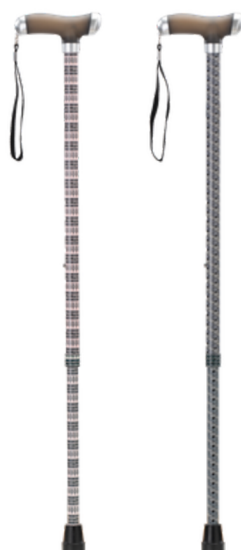

HERDEGEN ADVANCE ELLEBOOGKRUKKEN

Hoogte: 78 - 101 cm
Materiaal: Aluminium, polypropyleen en elastomeer
Buisdiameter: 1,9 cm
Gewicht: 520 gram per kruk
Maximale gebruikersgewicht: 140 kg

	PRODUCT: #200913	€ 39,95
	PRODUCT: #200914	€ 39,95
	PRODUCT: #200917	€ 39,95

WANDELSTOK MET DRUKKNOP BEDIENING

Hoogte: 65 - 102 cm
 Materiaal: Aluminium
 Gewicht: 390 gram
 Maximale gebruikersgewicht: 113 kg

	PRODUCT: #10010103	€ 39,95
	PRODUCT: #10010216	€ 39,95
	PRODUCT: #10010217	€ 39,95
	PRODUCT: #10010218	€ 39,95
	PRODUCT: #10010219	€ 39,95

WANDELSTOK MET ANATOMISCH HANDVAT

Hoogte: 75 - 97 cm
 Materiaal: Aluminium
 Gewicht: 315 gram
 Maximale gebruikersgewicht: 110 kg

 R		BRUIN #10010124	€ 19,95
		ZWART #10010123	€ 19,95
 L		BRUIN #10010122	€ 19,95
		ZWART #10010121	€ 19,95