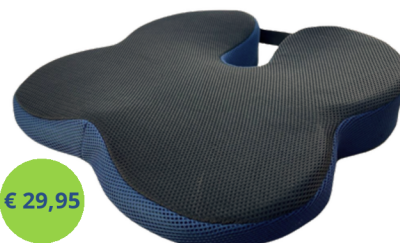

€ 99,95

PRODUCT: #10010166

ULTRA-CARE ZITKUSSEN MET LUCHTKAMERS

Breedte: 45 cm
 Diepte: 40 cm
 Hoogte: 7 cm
 Gewicht: 2100 gram
 Max. gebruikersgewicht: 120 kg

€ 39,95

PRODUCT: #10010158

STUITKUSSEN

Breedte: 44 cm
 Diepte: 36 cm
 Hoogte: 6 cm
 Gewicht: 650 gram
 Max. gebruikersgewicht: 120 kg