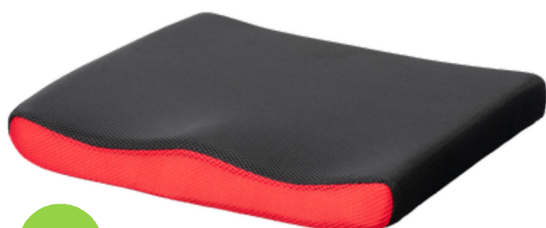

€ 39,95

- PRODUCT: #10010160 45 cm
- PRODUCT: #10010161 50 cm

ROLSTOELKUSSEN MESH

Breedte: 45 of 50 cm
Diepte: 40 cm
Hoogte: 5 cm
Gewicht: 760 gram, 845 gram
Max. gebruikersgewicht: 120 kg