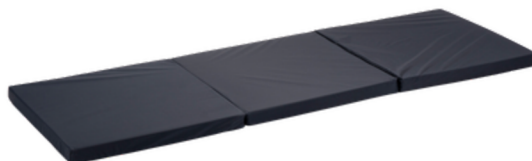

WIT #10083012

BEDVERHOOGERS ROND 9 CM - SET VAN 4

Diameter pootmaat: 9 cm
 Diameter bodemmaat: 16,5 cm
 Maximale belasting: 520 kg per set

€ 29,95

PRODUCT: #820110

BEDVERHOEGERS ROND 14 CM - SET VAN 4

Diameter pootmaat: 8 cm
Diameter bodemaat: 16,5 cm
Maximale belasting: 520 kg per set