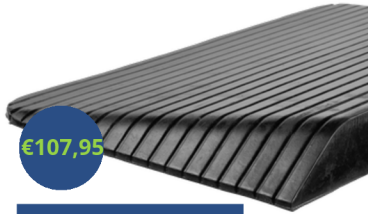

€107,95

PRODUCT: #10010076

**RUBBEREN DREMPELHULP
8,9 CM - 89 MM**

Breedte: 90 cm
Diepte: 53,5 cm
Gewicht: 19,3 kg
Maximaal draagvermogen: 800 kg
Materiaal: gerecycled rubber
Weerbestendig & antislip
Voorzien van grip-profiel
Binnen en buiten toepasbaar
Duurzaam: 100% recyclebaar en onderhoudsvriendelijk