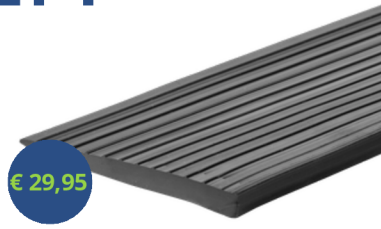

MOBILITEIT

€ 12,95

PRODUCT: #10010067

RUBBEREN DREMPELHULP 0,4 CM - 4 MM

Breedte: 100 cm
Diepte: 4 cm
Gewicht: 0,2 kg
Maximaal draagvermogen: 600 kg
Materiaal: gerecycled rubber
Weerbestendig & antislip
Voorzien van grip-profiel
Binnen en buiten toepasbaar
Duurzaam: 100% recyclebaar en onderhoudsvriendelijk
Eenvoudig op maat te maken met een Stanley mes