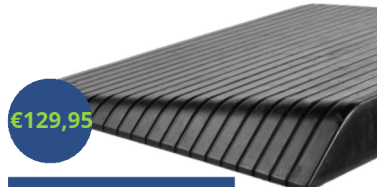

€129,95

PRODUCT: #10010077

**RUBBEREN DREMPELHULP
10,2 CM - 102 MM**

Breedte: 90 cm
Diepte: 60,5 cm
Gewicht: 23,4 kg
Maximaal draagvermogen: 800 kg
Materiaal: gerecycled rubber
Weerbestendig & antislip
Voorzien van grip-profiel
Binnen en buiten toepasbaar
Duurzaam: 100% recyclebaar en onderhoudsvriendelijk