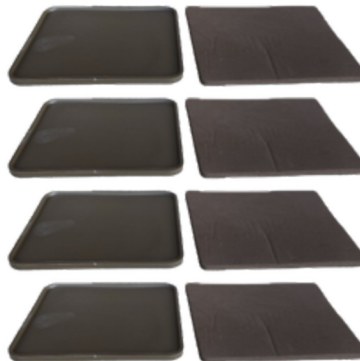

ANTISLIP BODEMS EN SCHUIMPLAATJES SET

4 anti-slip bodems
4 zachte schuimplaatjes
Handig bij los gebruiken van de bedverhogers

	BRUIN #10010403	€ 8,95
	WIT #10010404	€ 8,95
	ZWART #10010405	€ 8,95