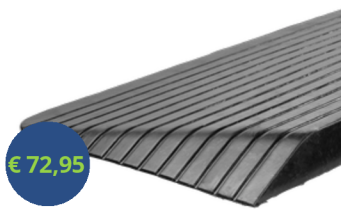

€ 72,95

PRODUCT: #10010074

RUBBEREN DREMPELHULP 6,4 CM - 64 MM

Breedte: 110 cm
Diepte: 41,5 cm
Gewicht: 14,3 kg
Maximaal draagvermogen: 600 kg
Materiaal: gerecycled rubber
Weerbestendig & antislip
Voorzien van grip-profiel
Binnen en buiten toepasbaar
Duurzaam: 100% recyclebaar en onderhoudsvriendelijk