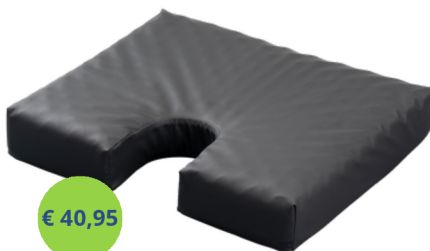

€ 40,95

PRODUCT: #10010184

ORTHOPEDISCH ZITKUSSEN MET STUITUITSPARING

Breedte: 46 cm
 Diepte: 40 cm
 Hoogte: 7,5 cm
 Gewicht: 650 gram
 Max. gebruikersgewicht: 120 kg

€ 29,95

PRODUCT: #10010185

ERGONOMISCH ZITKUSSEN