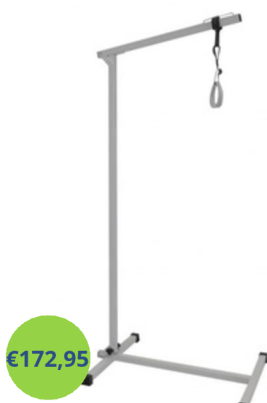

€ 62,95

PRODUCT: #10083004

BEDSTEUN MET POTEN

Hoogte: 77,5 - 98 cm
 Breedte steun: 50 cm
 Lengte: 87 - 115 cm
 Afmeting onderstel: 50 x 115 cm
 Maximale belasting: 100 kg

€ 69,95

PRODUCT: #10010014

OPSTAPJE MET HANDGREEP CHROME

Hoogte handgreep: 86 cm
 Hoogte rubberen plateau: 23 cm
 Afmeting plateau: 36 x 28,5 cm
 Maximale belasting: 158 kg

€ 34,95

PRODUCT: #10010034

INDOOR EN OUTDOOR OPSTAPJE ANTI-SLIP

Afmetingen: 35 x 45 x 9,5 cm
 Maximale belasting: 180 kg

€ 69,95

PRODUCT: #10010086

OPSTAPJE HEAVY DUTY

Afmetingen: 44 x 35 x 23 cm
 Maximale belasting: 226 kg

€ 172,95

PRODUCT: #430904

BEDPAPEGAAI OPVOUWBAAR

Hoogte: 179 cm
 Breedte: 66,5 cm
 Lengte: 89 cm
 Voetheogte: 6 cm
 Maximale belasting: 130 kg

€ 149,95

PRODUCT: #10083005

BEDPAPEGAAI

Hoogte: 170 cm
 Breedte: 75 cm
 Lengte: 83 cm
 Voetheogte: 5 - 6,5 cm
 Maximale belasting: 90 kg

€ 24,95

PRODUCT: #10010377

HANDGREEP MET RIEM VOOR BEDPAPEGAAI

Breedte handgreep: 20 cm
 Hoogte handgreep: 11,5 cm
 Maximale draagvermogen: 90 kg